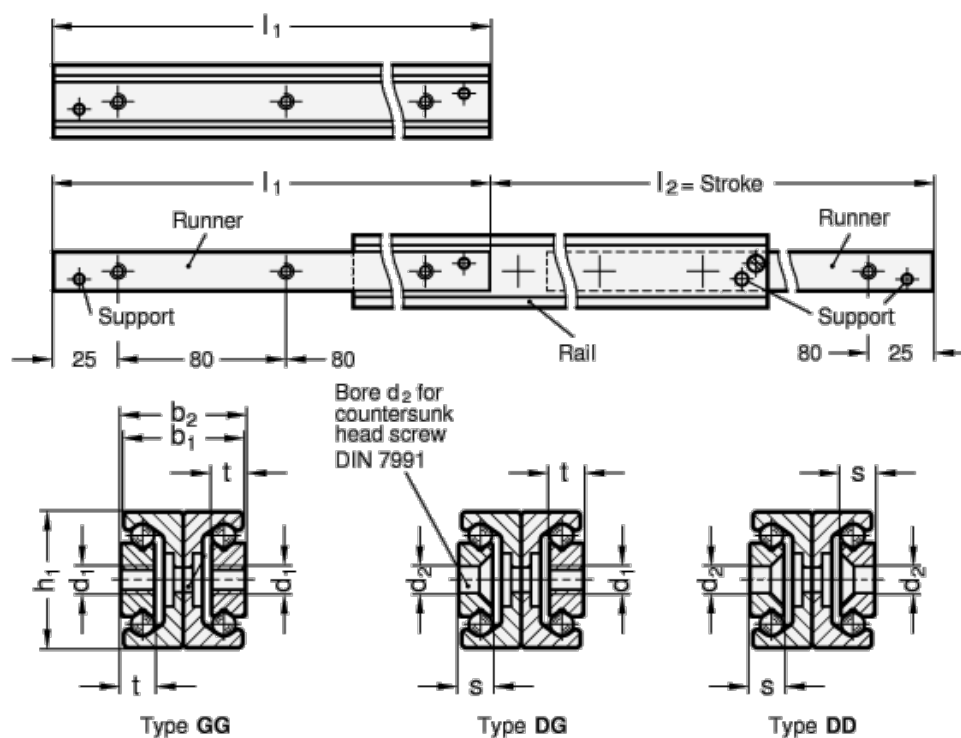

Varenummer: 20240835610DG

Beskrivelse: E+G udtræksskinne GN 2408-35-610-DG

Mål

$b_1 = 33$

$b_2 = 34$

$d_1 = M6$

$d_2 = 6.5$

$h_1 = 35$

$L_1 = 610 - 464$

$s = 3.5$

$t =$

Vægt i (g) = 3720